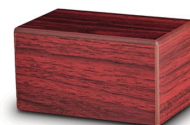

Klot, rektangel, kvadrat & triangel

Storlek (h x b x d i cm)

25 cm - Ø 10 cm

Innehåll i liter

0.6

Lämplig för

Utomhus

109,00