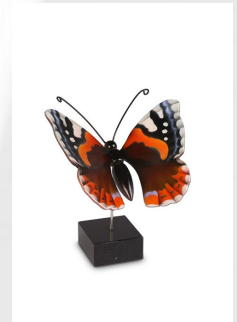

0.41

Lämplig för

Inomhus

153,00

102364

Fjäril miniurna 'Amiral'

Artikelnummer

102364