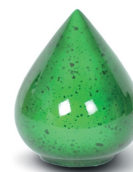

Glasfiber miniurna blå

Artikelnummer

102280

Form / tema / symbol

Droppe

Storlek (h x b x d i cm)

10 cm

Innehåll i liter

0.15

Lämplig för

Inomhus

129,00

102281

Glasfiber miniurna violett

Artikelnummer

102281

Form / tema / symbol

Droppe

Storlek (h x b x d i cm)

10 cm

Innehåll i liter

0.15

Lämplig för

Inomhus

129,00

102282

Glasfiber miniurna grön

Artikelnummer

102282

Form / tema / symbol

Droppe

Storlek (h x b x d i cm)